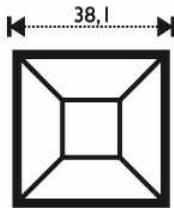

Bel ons: 0546 - 632012 - Mail ons: info@glasinloodshop.nl

Vierkant

vierkant 7,62 cm x 7,62 cm
(8514003)

vierkant 3,81 cm x 3,81 cm
(8512000)

vierkant 5,08 cm x 5,08 cm
(8513002)

vierkant 7,62 cm x 7,62 cm
ijsbloemen
(8514103)