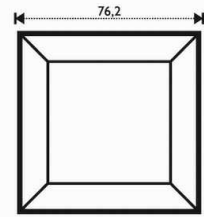

Bel ons: 0546 - 632012 - Mail ons: info@glasinloodshop.nl

Vierkant

vierkant 7,62 cm x 7,62 cm
(8514003)

vierkant 3,81 cm x 3,81 cm
(8512000)

vierkant 5,08 cm x 5,08 cm
(8513002)

vierkant 7,62 cm x 7,62 cm
ijsbloemen
(8514103)