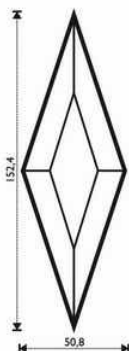

Bel ons: 0546 - 632012 - Mail ons: info@glasinloodshop.nl

Wieber

wieber 10,16 cm x 17,78 cm
(8527407)

wieber 10,16 x 17,78 cm
ijsbloemen
(8527930)

wieber 5,08 cm x 10,16 cm
(8527302)

wieber 7,62 cm x 12,70 cm
(8527305)

wieber 10,2 cm x 17,8 cm
gestraald
(D47)

wieber 5,08 cm x 15,24 cm
(8527303)

wieber 7,6 cm x 12,7 cm
gestraald
(D35)

wieber 7,6 cm x 15,2 cm
(8527306)

Wieber met ster 10 x 15 cm
(PZ-340-C)