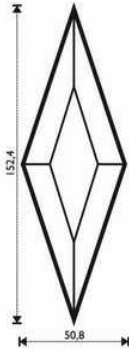

Bel ons: 0546 - 632012 - Mail ons: info@glasinloodshop.nl

Wieber

wieber 10,16 cm x 17,78 cm
(8527407)

wieber 10,16 x 17,78 cm
ijsbloemen
(8527930)

wieber 5,08 cm x 10,16 cm
(8527302)

wieber 7,62 cm x 12,70 cm
(8527305)

wieber 10,2 cm x 17,8 cm
gestraald
(D47)

wieber 5,08 cm x 15,24 cm
(8527303)

wieber 7,6 cm x 12,7 cm
gestraald
(D35)

wieber 7,6 cm x 15,2 cm
(8527306)

Wieber met ster 10 x 15 cm
(PZ-340-C)