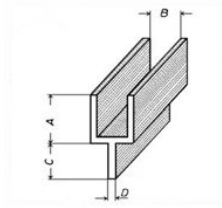

vierkant 3,81 cm x 3,81 cm
(8512000)

vierkant 5,08 cm x 5,08 cm
(8513002)

vierkant 7,62 cm x 7,62 cm
ijsbloemen
(8514103)

wieber 10,16 cm x 17,78 cm
(8527407)

wieber 10,16 cm x 17,78 cm
ijsbloemen
(8527930)

wieber 5,08 cm x 10,16 cm
(8527302)

wieber 7,62 cm x 12,70 cm
(8527305)

wieber 10,2 cm x 17,8 cm
gestraald
(D47)

wieber 5,08 cm x 15,24 cm
(8527303)

wieber 7,6 cm x 12,7 cm
gestraald
(D35)

wieber 7,6 cm x 15,2 cm
(8527306)

Bel ons: 0546 - 632012 - Mail ons: info@glasinloodshop.nl

Wieber met ster 10 x 15 cm
(PZ-340-C)

Y-lood 8 x 5 - lengte 1.8 meter
(LOY8x5M2)

Y-lood 8 x 5- kist 25 kg á 1.8
meter
(LOY8x5KG25)