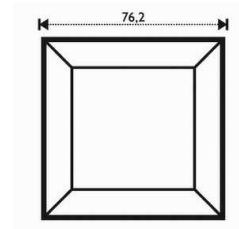

Staallood H 10 x 4,5- kist
(STH10x45KG25)

Staallood H 12 x 4,5 lengte 2
meter
(STH8x45M2)

Staallood H 12 x 4,5- kist
(STH12x45KG25)

Staallood H 8 x 4,5 lengte 2
meter
(STH8x45KG25)

Bel ons: 0546 - 632012 - Mail ons: info@glasinloodshop.nl

U-lood 10 x 5 lengte 2 meter
(LOU10x5M2)

U-lood 10 x 5- kist 25 kg
(LOU10x5KG25)

U-lood 6 x 4 lengte 2 meter
(LOU6x4M2)

U-lood 6 x 4,5 lengte 2 meter
(LOU6x45M2)

U-lood 6 x 5 lengte 2 meter
(LOU6x5M2)

U-lood 8 x 4 lengte 2 meter
(LOU8x4M2)

U-lood 8 x 5 lengte 2 meter
(LOU8x5M2)

U-lood 8 x 5- kist 25 kg
(LOU8x5KG25)

vierkant 7,62 cm x 7,62 cm
(8514003)

vierkant 3,81 cm x 3,81 cm
(8512000)

BeI ons: 0546 - 632012 - Mail ons: info@glasinloodshop.nl

vierkant 5,08 cm x 5,08 cm
(8513002)

vierkant 7,62 cm x 7,62 cm
ijsbloemen
(8514103)

wieber 10,16 cm x 17,78 cm
(8527407)

wieber 10,16 x 17,78 cm
ijsbloemen
(8527930)

wieber 5,08 cm x 10,16 cm
(8527302)

wieber 7,62 cm x 12,70 cm
(8527305)