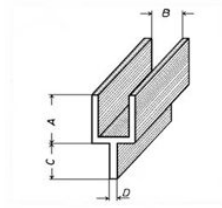

vierkant 3,81 cm x 3,81 cm
(8512000)

vierkant 5,08 cm x 5,08 cm
(8513002)

vierkant 7,62 cm x 7,62 cm
ijsbloemen
(8514103)

wieber 10,16 cm x 17,78 cm
(8527407)

wieber 10,16 cm x 17,78 cm
ijsbloemen
(8527930)

wieber 5,08 cm x 10,16 cm
(8527302)

wieber 7,62 cm x 12,70 cm
(8527305)

wieber 10,2 cm x 17,8 cm
gestraald
(D47)

wieber 5,08 cm x 15,24 cm
(8527303)

wieber 7,6 cm x 12,7 cm
gestraald
(D35)

wieber 7,6 cm x 15,2 cm
(8527306)

Bel ons: 0546 - 632012 - Mail ons: info@glasinloodshop.nl

Wieber met ster 10 x 15 cm
(PZ-340-C)

Y-lood 8 x 5 - lengte 1.8 meter
(LOY8x5M2)

Y-lood 8 x 5- kist 25 kg á 1.8
meter
(LOY8x5KG25)