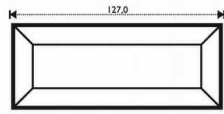

H-lood 10 x 4,5- kist 25 kg á 1.8 meter
(LOH10x45KG25)

H-lood 12 x 4,5 - lengte 1.8 meter
(LOH12x45M2)

H-lood 12 x 4,5- kist 25 kg á 1.8 meter
(LOH12x45KG25)

H-lood 15 x 4,5 lengte - lengte 1.8 meter
(LOH15x45M2)

H-lood 15 x 4,5- kist 25 kg á 1.8 meter
(LOH15x45KG25)

H-lood 6 x 4- kist 25 kg á 1.8 meter
(LOH6x4KG25)

H-lood 6 x 4,5 - lengte 1.8 meter
(LOH6x45M2)

H-lood 6 x 4,5- kist 25 kg á 1.8 meter
(LOH6x45KG25)

H-lood 7 x 4,5 - lengte 1.8 meter
(LOH7x45M2)

H-lood 8 x 4- kist 25 kg á 1.8 meter
(LOH8x4KG25)

H-lood 8 x 4,5 - lengte 1.8 meter
(92cf56a5a319)

H-lood 8 x 4,5- kist 25 kg á 1.8 meter
(LOH8x45KG25)

H-lood 8 x 5 - lengte 1.8 meter
(LOH8x5M2)

rechthoek 3,81 cm x 15,24 cm
(8512006)

Bel ons: 0546 - 632012 - Mail ons: info@glasinloodshop.nl

rechthoek 5,08 cm x 12,70 cm
(8513005)

rechthoek 5,08 cm x 15,24 cm
(8513006)

rechthoek 5,08 cm x 20,32 cm
(8513008)