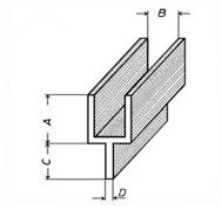

vierkant 5,08 cm x 5,08 cm
(8513002)

vierkant 7,62 cm x 7,62 cm
ijsbloemen
(8514103)

wieber 10,16 cm x 17,78 cm
(8527407)

wieber 10,16 x 17,78 cm
ijsbloemen
(8527930)

wieber 5,08 cm x 10,16 cm
(8527302)

wieber 7,62 cm x 12,70 cm
(8527305)

wieber 10,2 cm x 17,8 cm
gestraald
(D47)

wieber 5,08 cm x 15,24 cm
(8527303)

wieber 7,6 cm x 12,7 cm
gestraald
(D35)

wieber 7,6 cm x 15,2 cm
(8527306)

Wieber met ster 10 x 15 cm
(PZ-340-C)

Bel ons: 0546 - 632012 - Mail ons: info@glasinloodshop.nl

Y-lood 8 x 5 lengte 2 meter
(LOY8x5M2)

Y-lood 8 x 5- kist 25 kg
(LOY8x5KG25)