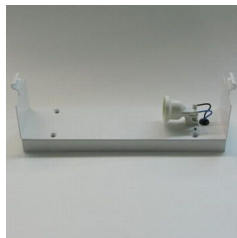

V- wandlamp staal- 30 cm
(2025810)

V- wandlamp zwart- 30 cm
(2025820)

V-wandlamp zilver- 30 cm
(2025800)

Vaasje 3 x 9 x 9 cm
(9860800)

Wandarmatuur 30 cm x 8 cm
(2027700)

Waxinelichthouder
(8698005)