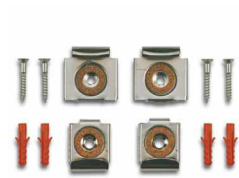

Siliconen druppels 20x20
(6017110)

Siliconen druppels 338 stuks 6 mm - vlak
(6017210)

Siliconen druppels 432 stuks 6mm
(6017209)

Siliconen druppels 72 stuks 6 mm
(6017208)

Siliconen druppels 6,4 mm
(6017122)

Spiegelklemmen- setje
(spiegelklemmen)

Staaf 10 mm
(8694510)

Staaf 12 mm
(8694512)

Staaf 16 mm
(8694516)

Staaf 8 mm
(8694508)

Standaard rechthoek- 30 cm
(4595801)

Standaard rond- 20 cm
(4595800)

Standaard rond- 30 cm
(4595805)