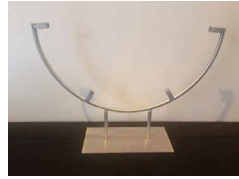

Plexieglas houder 31 cm
(4595700)

Raamklem bruin, 2 stuks
(4550101)

Raamklem wit, 2 stuks
(4550001)

Raamklem- Afstandhouder, 2 stuks
(4550200)

RVS standaard hoog (met sleuf 7 mm) - ± 40 cm
(rvs)

RVS standaard laag (met sleuf 7 mm) - voor vierkant en rechthoek
(rvs1)

RVS standaard groot
(4594600)

RVS standaard klein
(4594700)

RVS standaard tuin rond 50 cm, steun 100 cm hoog
(4595855)

RVS standaard tuin V-vorm 15 cm, steun 100 cm hoog
(4595857)

RVS standaard voor schaal
(4594500)

Bel ons: 0546 - 632012 - Mail ons: info@glasinloodshop.nl

RVS standaard- rechthoek ± 25 cm
(rvs3)

RVS standaard- rond ± 32 cm
(rvs2)

Siliconen druppels 12 mm
(6017109)

Siliconen druppels 12,7x12,7
(6017111)