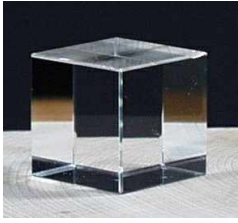

Bel ons: 0546 - 632012 - Mail ons: info@glasinloodshop.nl

Kubus 4 x 4 x 4 cm
(9860140)