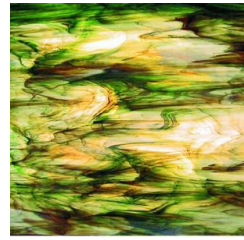

## CC translucent

Spectrum 6000-81 CC, blank/wit semi-opaal  
(7022500)

Spectrum 6009-8 CC, blank/wit/zwart semi-opaal  
(7022000)

Spectrum 6011-85 CC, blank/wit/bruin semi-opaal  
(7051600)

Spectrum 6021-86 CC, blank/wit/groen/bruin semi-opaal  
(7030700)

□ Spectrum 6022-81 CC-F, Licht groen wit semi-opaal  
(9700580)

Spectrum 6022-82 CC, blank/wit/olijfgroen/mosgroen semi-opaal  
(7030900)

Spectrum 6023-83 CC, blank/wit/aquamarijn/limoen semi-opaal  
(7022400)