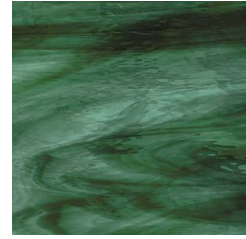

Spectrum 161 W, geel
transparant
(7080600)

Spectrum 171 W, oranje
transparant
(7080100)

Spectrum 180-8 W, licht grijs
transparant
(7041400)

Spectrum 422-1 W, zeegroen/
donker olijfgroen transparant
(7042900)