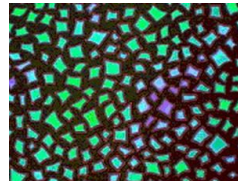

Bel ons: 0546 - 632012 - Mail ons: info@glasinloodshop.nl

Dichroic systeem 96

Dichroic 10 x 5 cm per stuk-
Verschillende soorten
(dichroic10x5)

Dichroic Borderline Bubbles, 1.5
mm- 10x10 cm
(3531802)

Dichroic Borderline Confetti, 1.5
mm- 10x10 cm
(3531805)

Dichroic Borderline Geometric
1.5 mm-10x10 cm
(3531809)

Dichroic Borderline Hearts 1.5
mm- 5x10 cm
(3531812)

Dichroic Borderline Scale 1.5
mm- 10x10 cm
(3531810)

Dichroic Borderline Spirals,
1.5mm- 10x10 cm
(3531807)

Dichroic papier- slide, cyan aqua-
koper 10 x 10 cm
(3538016-1)

Dichroic papier- slide, helder-
rood 10 x 10 cm
(3538034-1)

Dichroic papier- slide, regenboog
10 x 10 cm
(3538020-1)

Dichroic transparant, 3 mm- 150
gr.
(3539611)