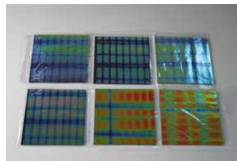

Dichroic papier- slide, cyan aqua-
koper 10 x 10 cm
(3538016-1)

Dichroic papier- slide, helder-
rood 10 x 10 cm
(3538034-1)

Dichroic papier- slide, regenboog
10 x 10 cm
(3538020-1)

Dichroic transparant, 3 mm- 150
gr.
(3539611)

Dichroic vlindertjes - 2 stuks
(3531954)

Bel ons: 0546 - 632012 - Mail ons: info@glasinloodshop.nl

Dichroic zwart breuk, 1.5 mm-100 gr.
(3539607)

Dichroic zwart breuk, 3 mm-150 gr.
(3539612)

Dichroic zwart patroon, 2 mm-100 gr.
(3539608)

Dichroic zwart premium 100 gr
(3539609)

Uroboros Dichroic Funky Magic Box, inhoud 6 stuks van 10x10 cm
(3537020)

Uroboros Dichroic Magic Box, inhoud 10 stuks van 10x5 cm
(3537002)

Wissmach Dichroic Magic Box, inhoud 16 stuks van 10x5 cm
(3537017)